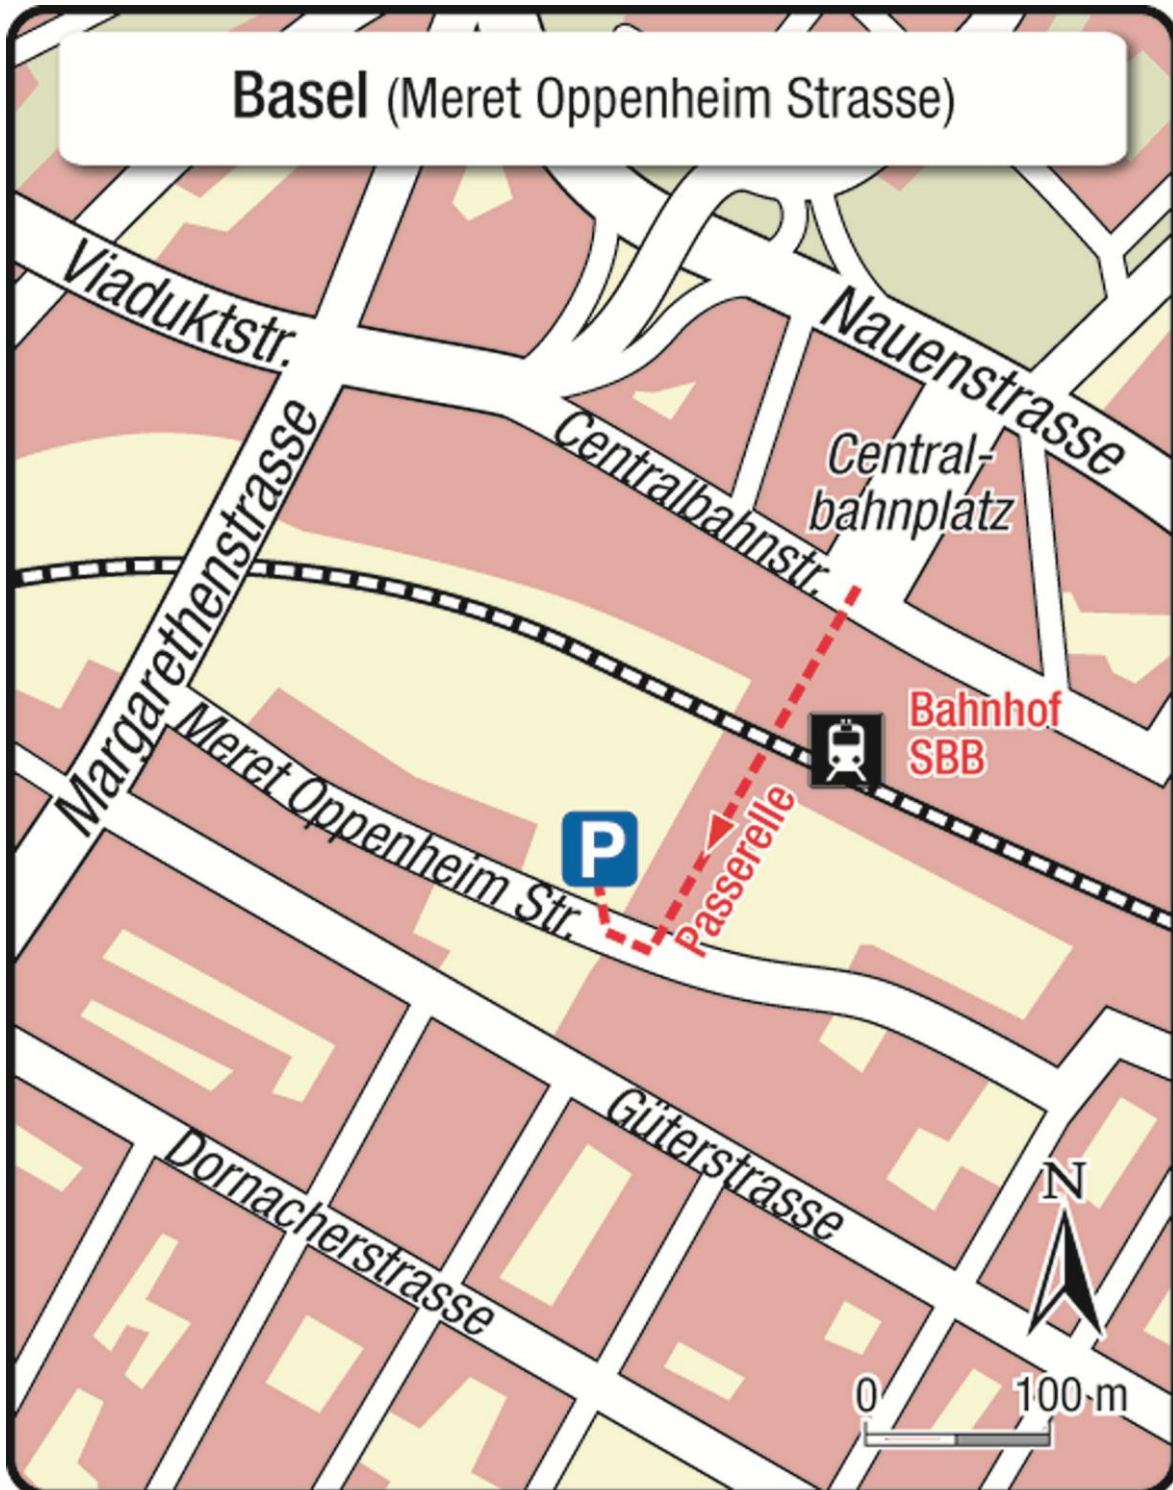

Ihr Abfahrtsort / Votre lieu de départ

Ernst Marti AG, Brühl 11, 3283 Kallnach, Tel. 032 391 01 11