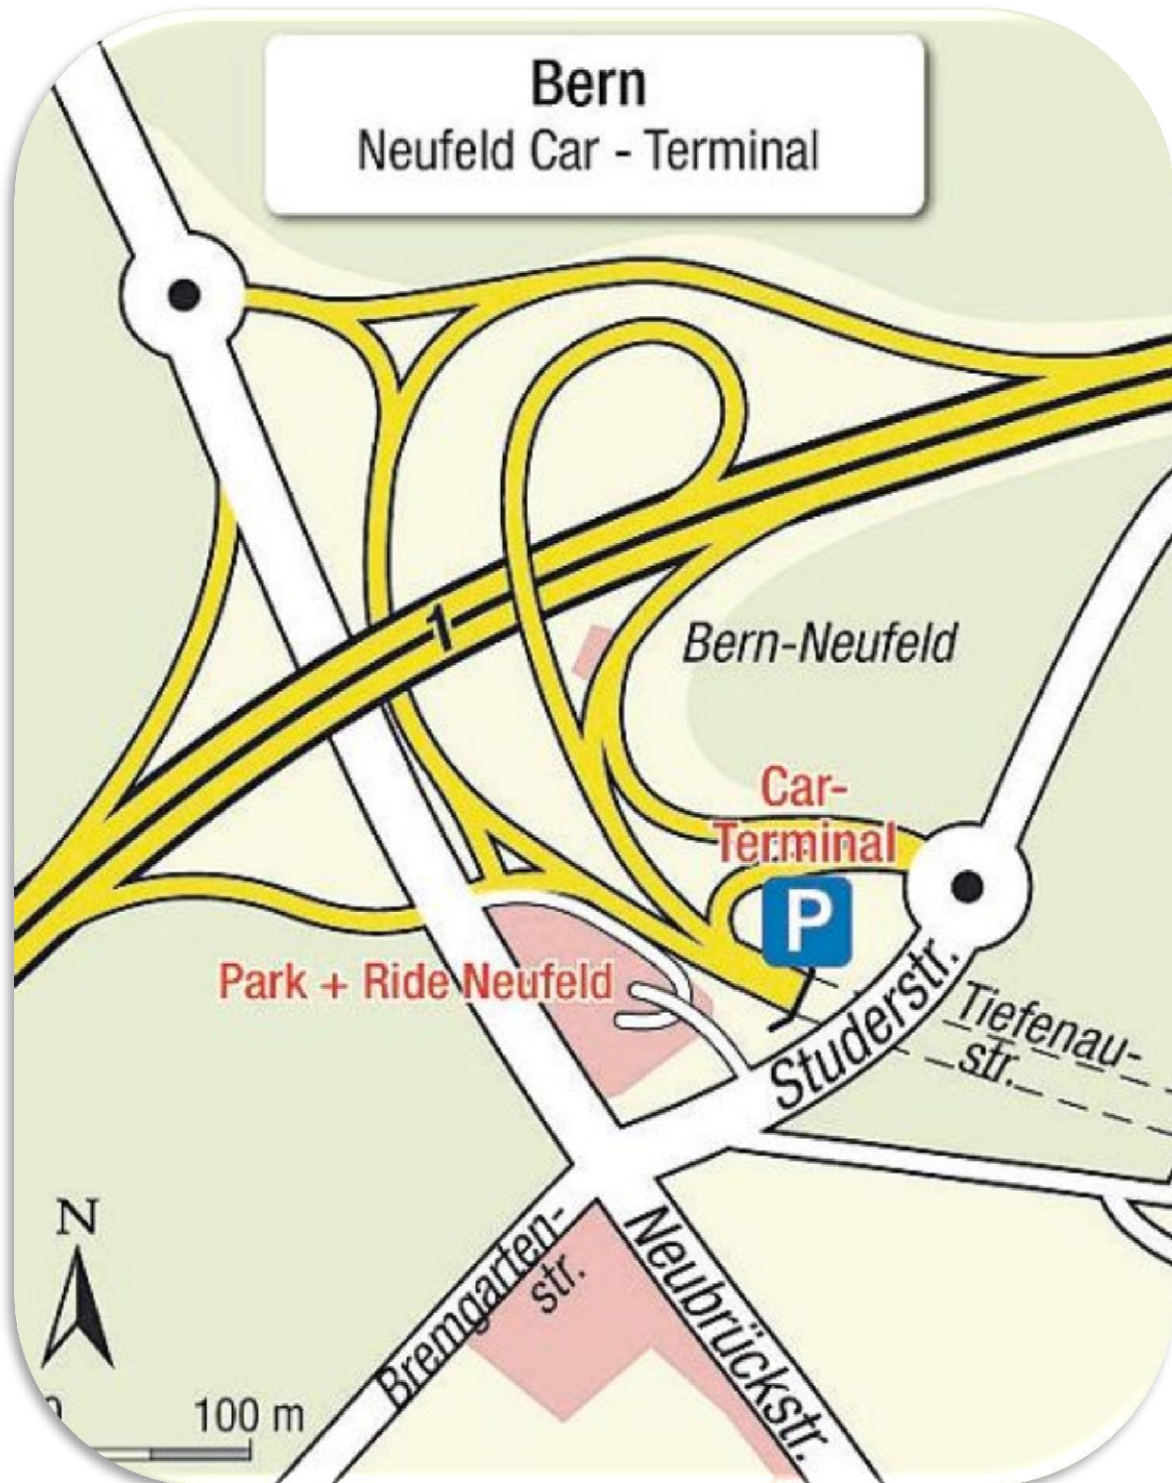

Ihr Abfahrtsort / Votre lieu de départ

Ernst Marti AG, Brühl 11, 3283 Kallnach, Tel. 032 391 01 11