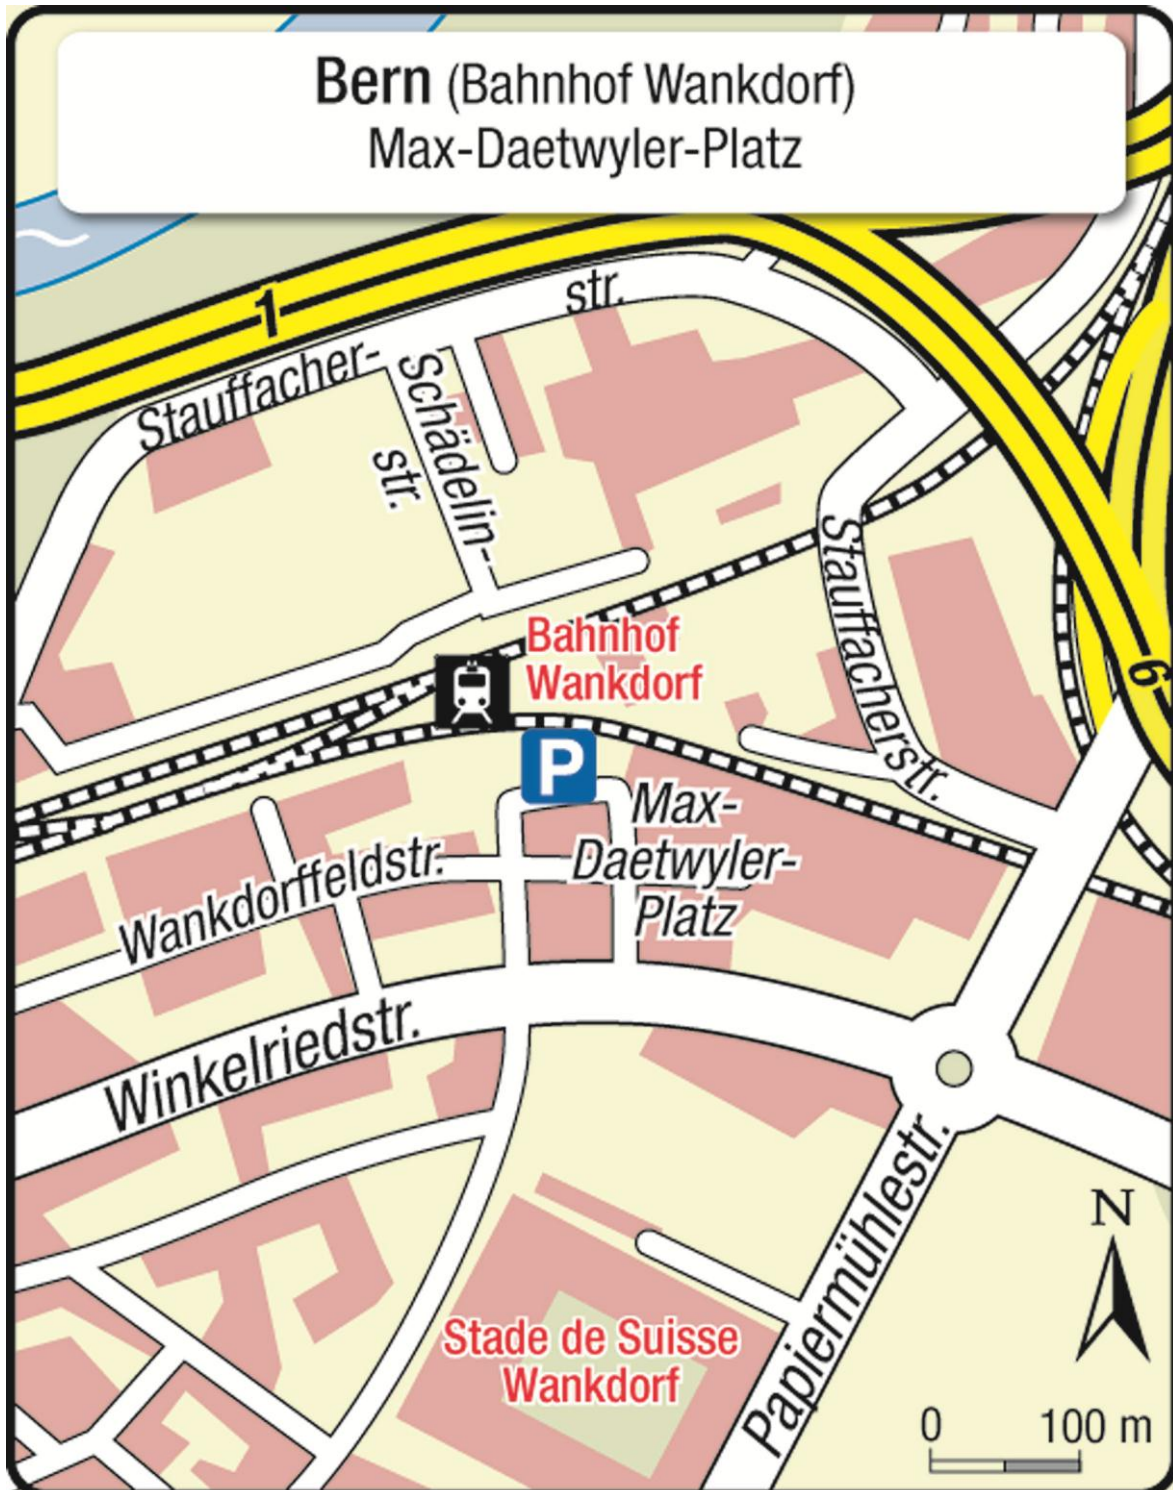

Ihr Abfahrtsort / Votre lieu de départ

Ernst Marti AG, Brühl 11, 3283 Kallnach, Tel. 032 391 01 11