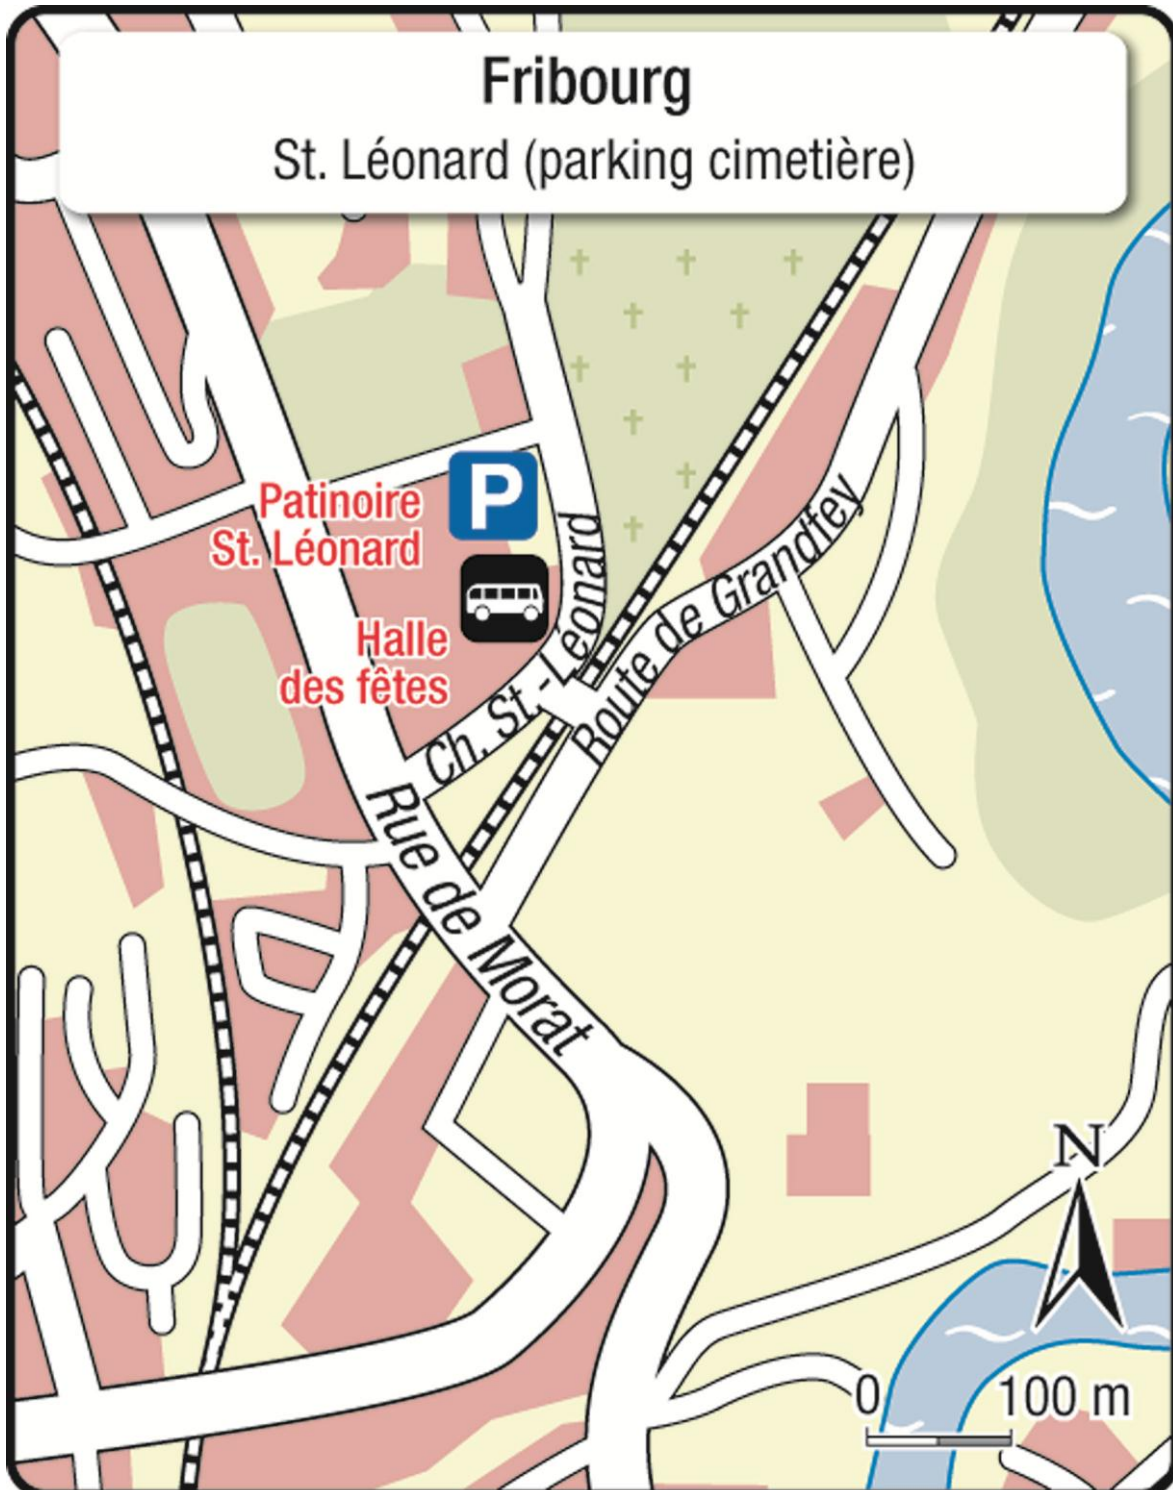

Ihr Abfahrtsort / Votre lieu de départ

Ernst Marti AG, Brühl 11, 3283 Kallnach, Tel. 032 391 01 11