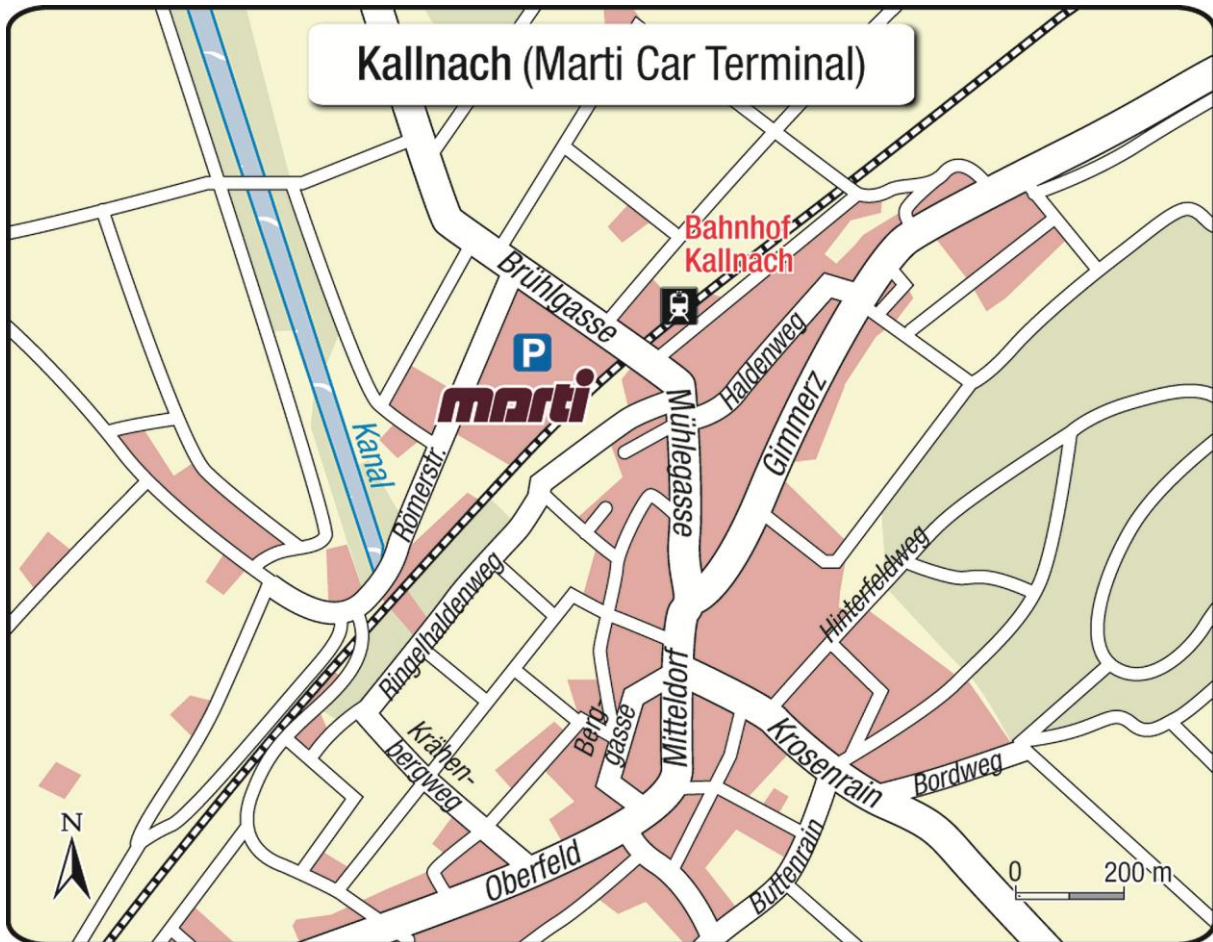

Anfahrt:

Autobahnausfahrt Lyss-Süd, danach Richtung Aarberg - Kerzers oder Autobahnausfahrt Kerzers, danach Richtung Aarberg. Das Reisebüro befindet sich bei der Carhalle, unmittelbar nach dem Bahnhof.

Arrivée:

Sortie de l'autoroute Lyss-Sud, puis direction Aarberg-Kerzers ou sortie de l'autoroute à Kerzers, puis direction Aarberg. A Kallnach, prendre la direction de la gare et après le passage à niveau, tourner à gauche.