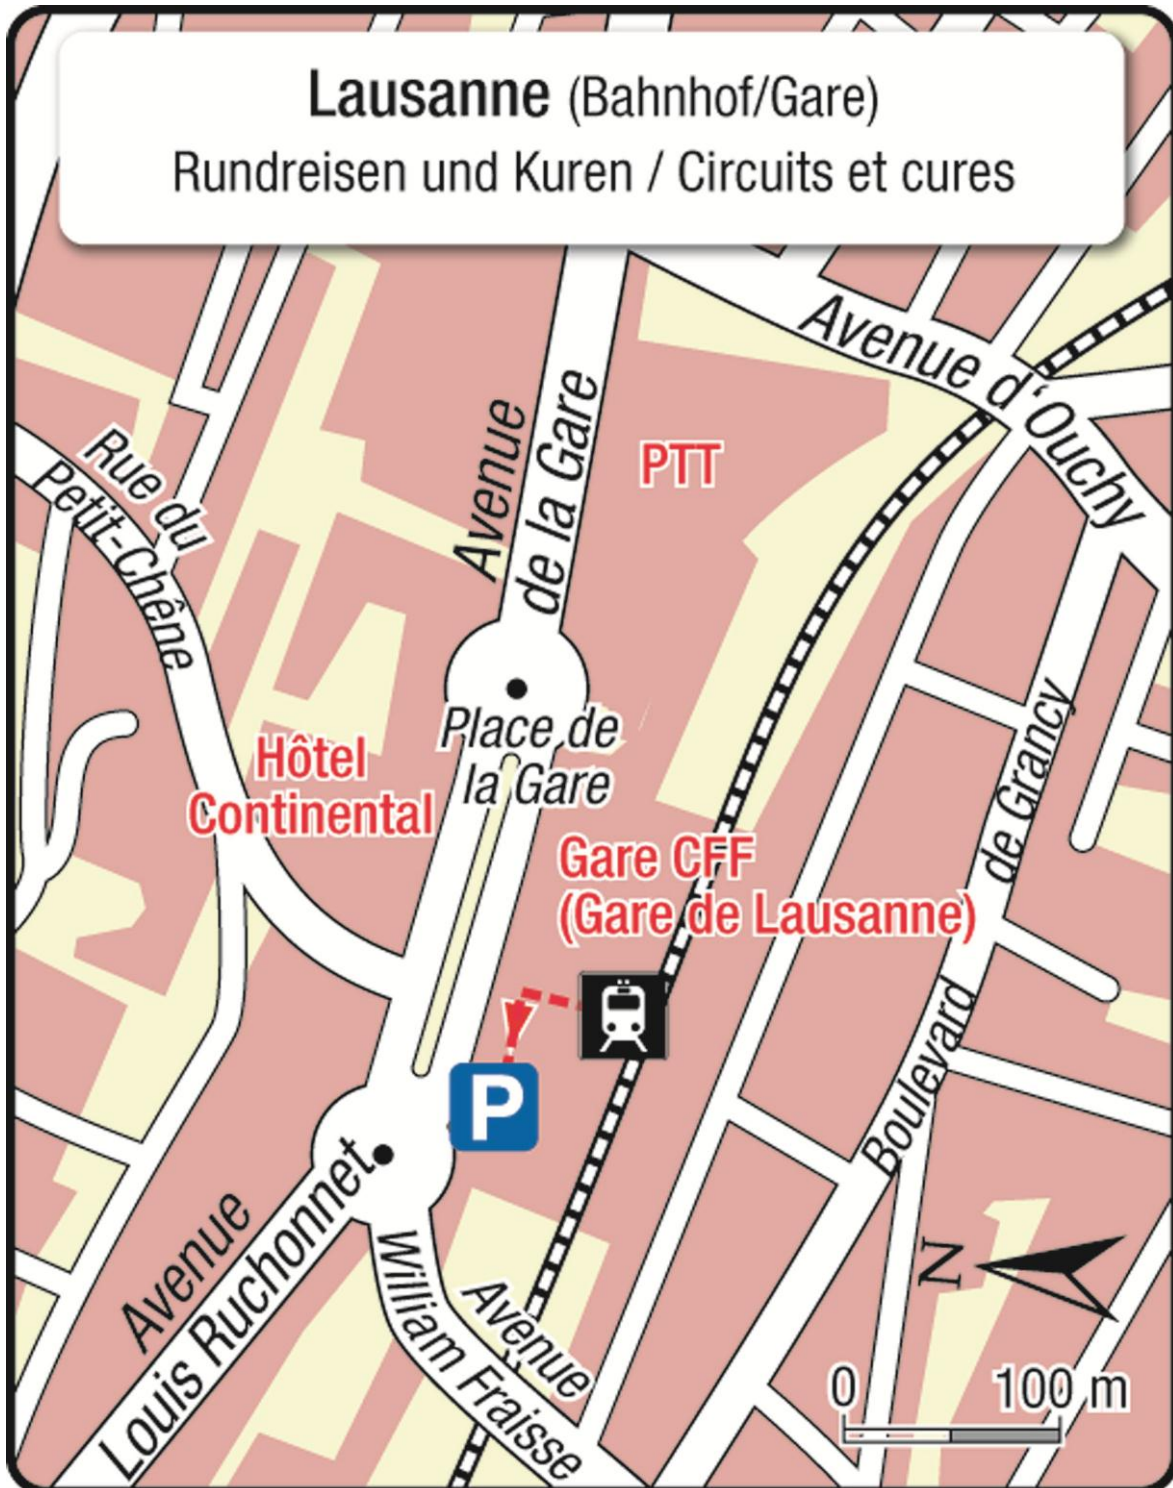

Ihr Abfahrtsort / Votre lieu de départ

Ernst Marti AG, Brühl 11, 3283 Kallnach, Tel. 032 391 01 11