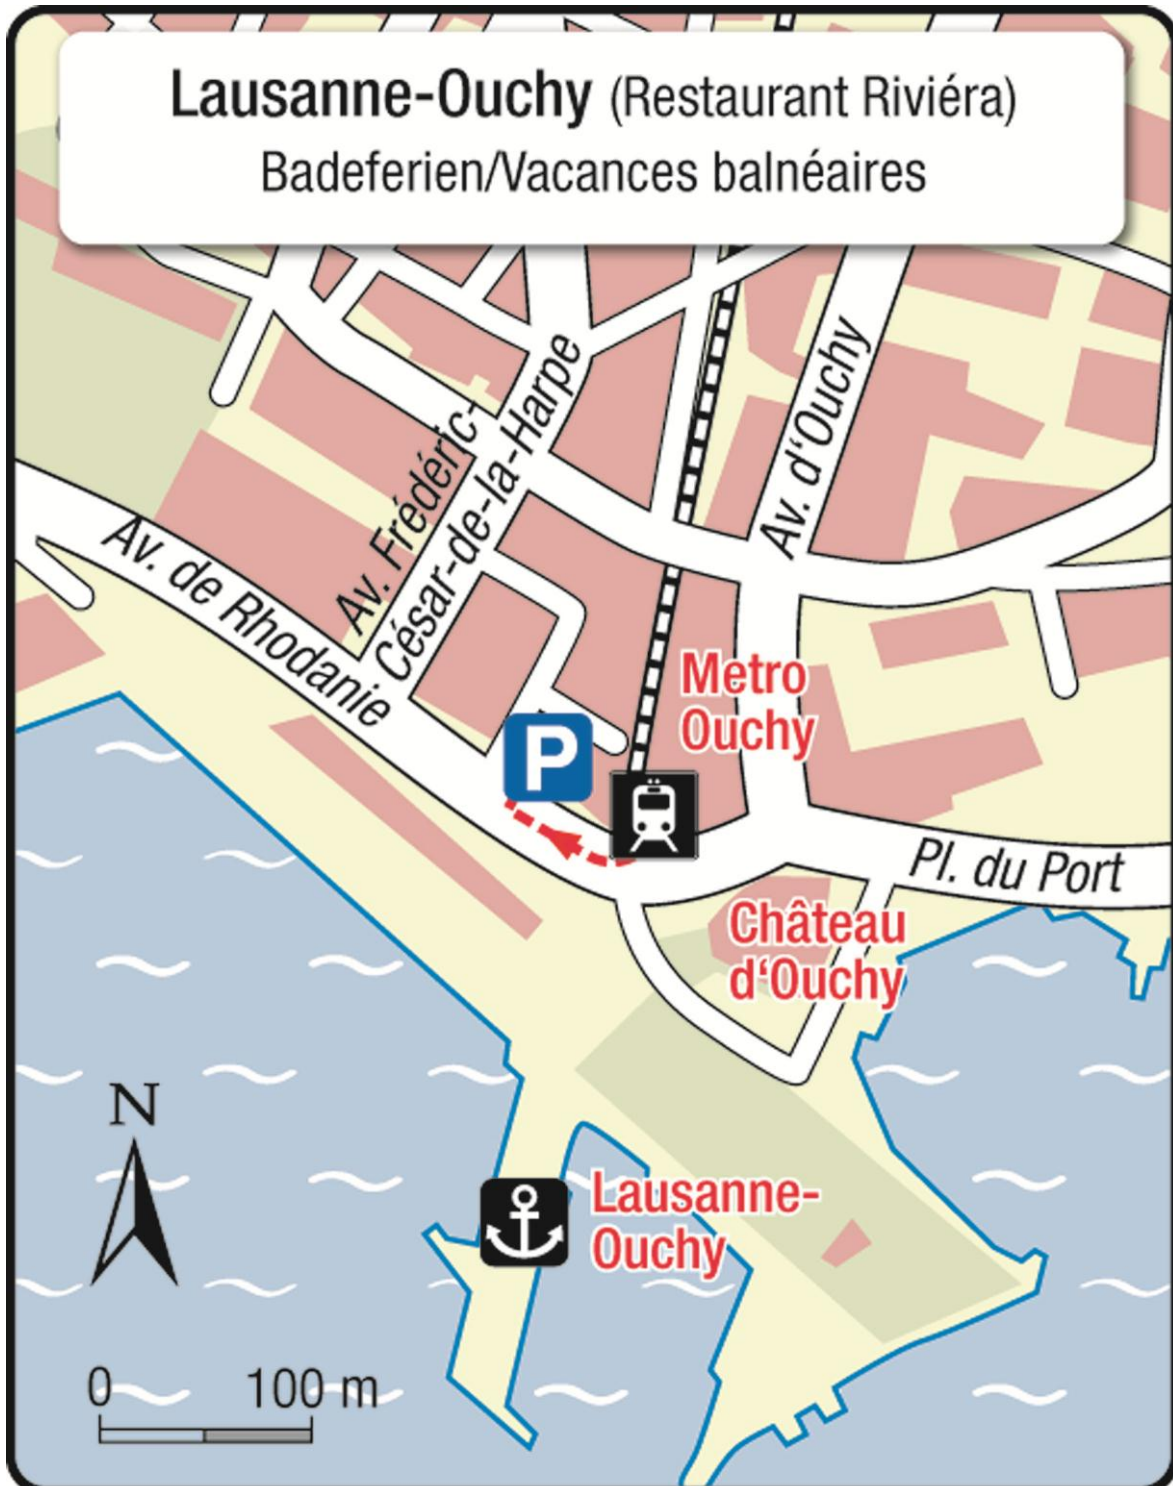

Ihr Abfahrtsort / Votre lieu de départ

Ernst Marti AG, Brühl 11, 3283 Kallnach, Tel. 032 391 01 11