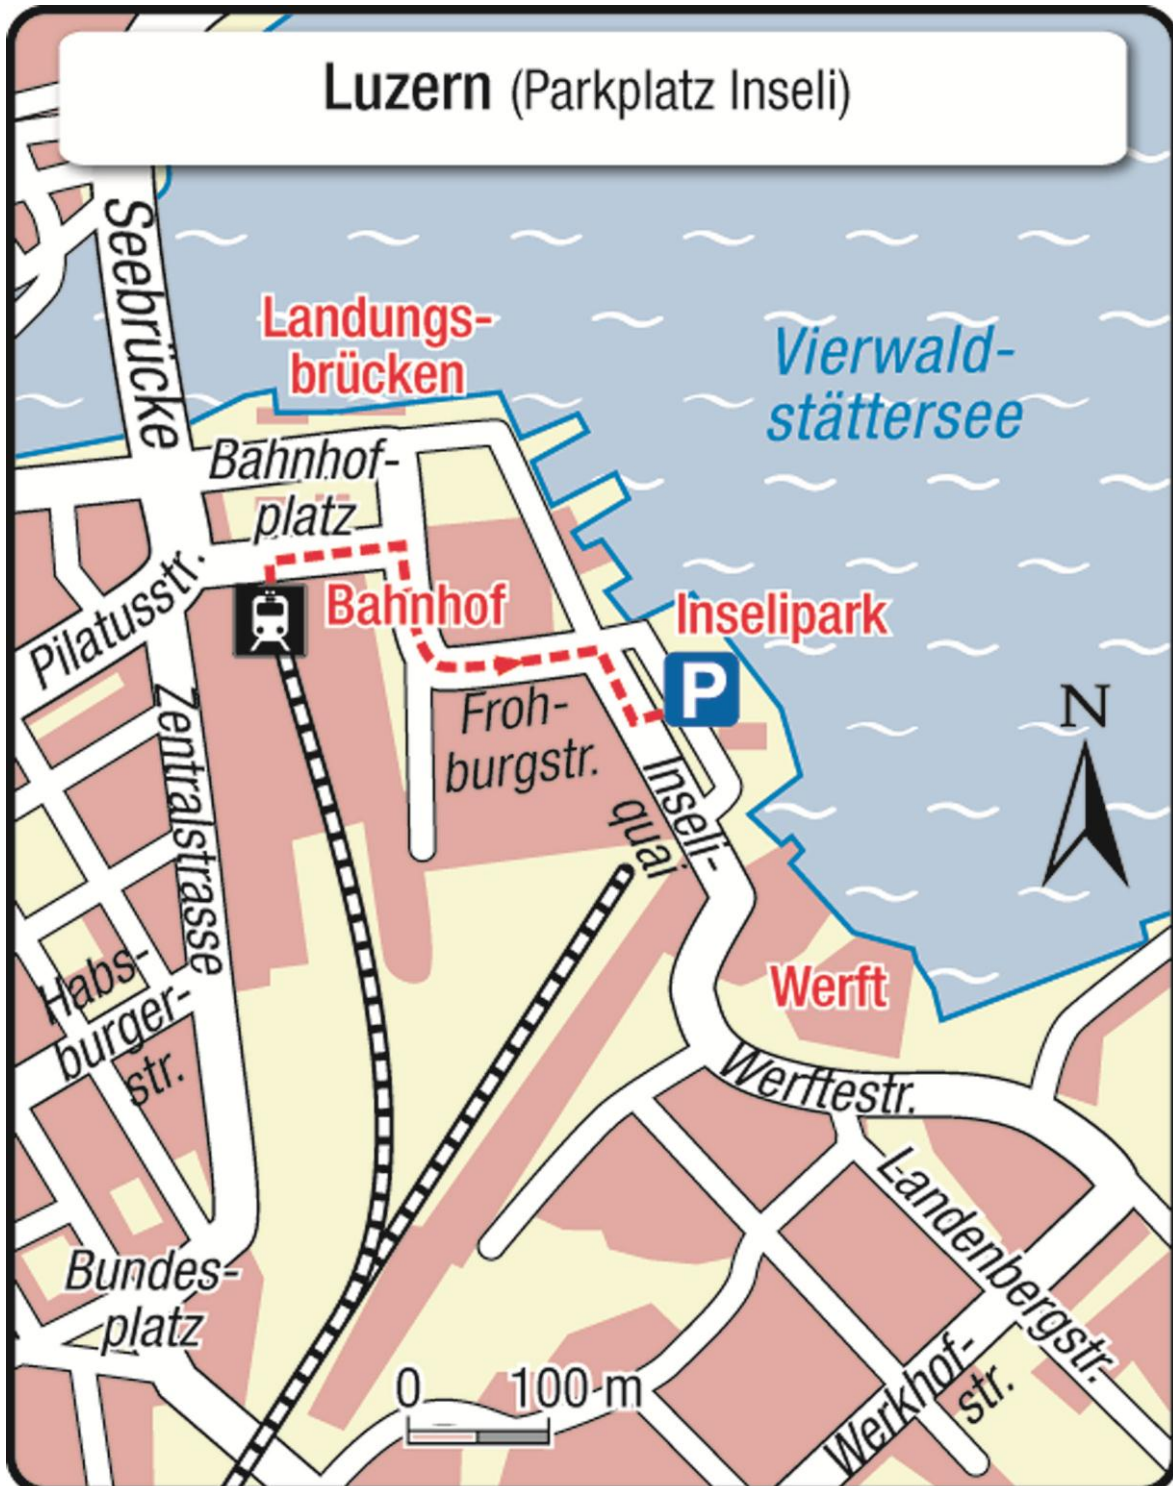

Ihr Abfahrtsort / Votre lieu de départ

Ernst Marti AG, Brühl 11, 3283 Kallnach, Tel. 032 391 01 11