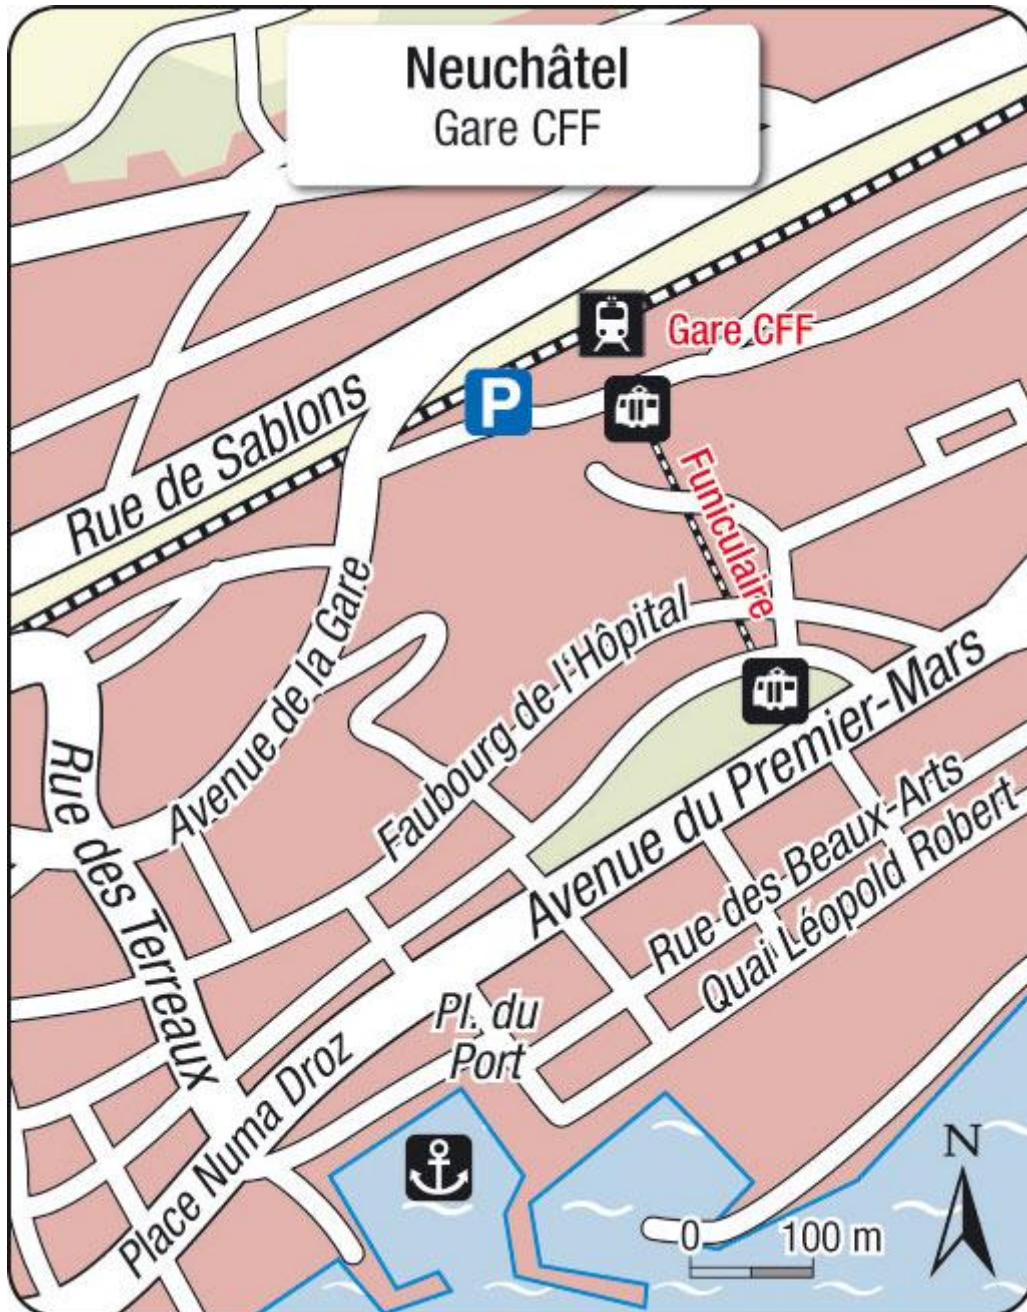

**Ihr Abfahrtsort / Votre lieu de départ**

**Ernst Marti AG, Brühl 11, 3283 Kallnach, Tel. 032 391 01 11**