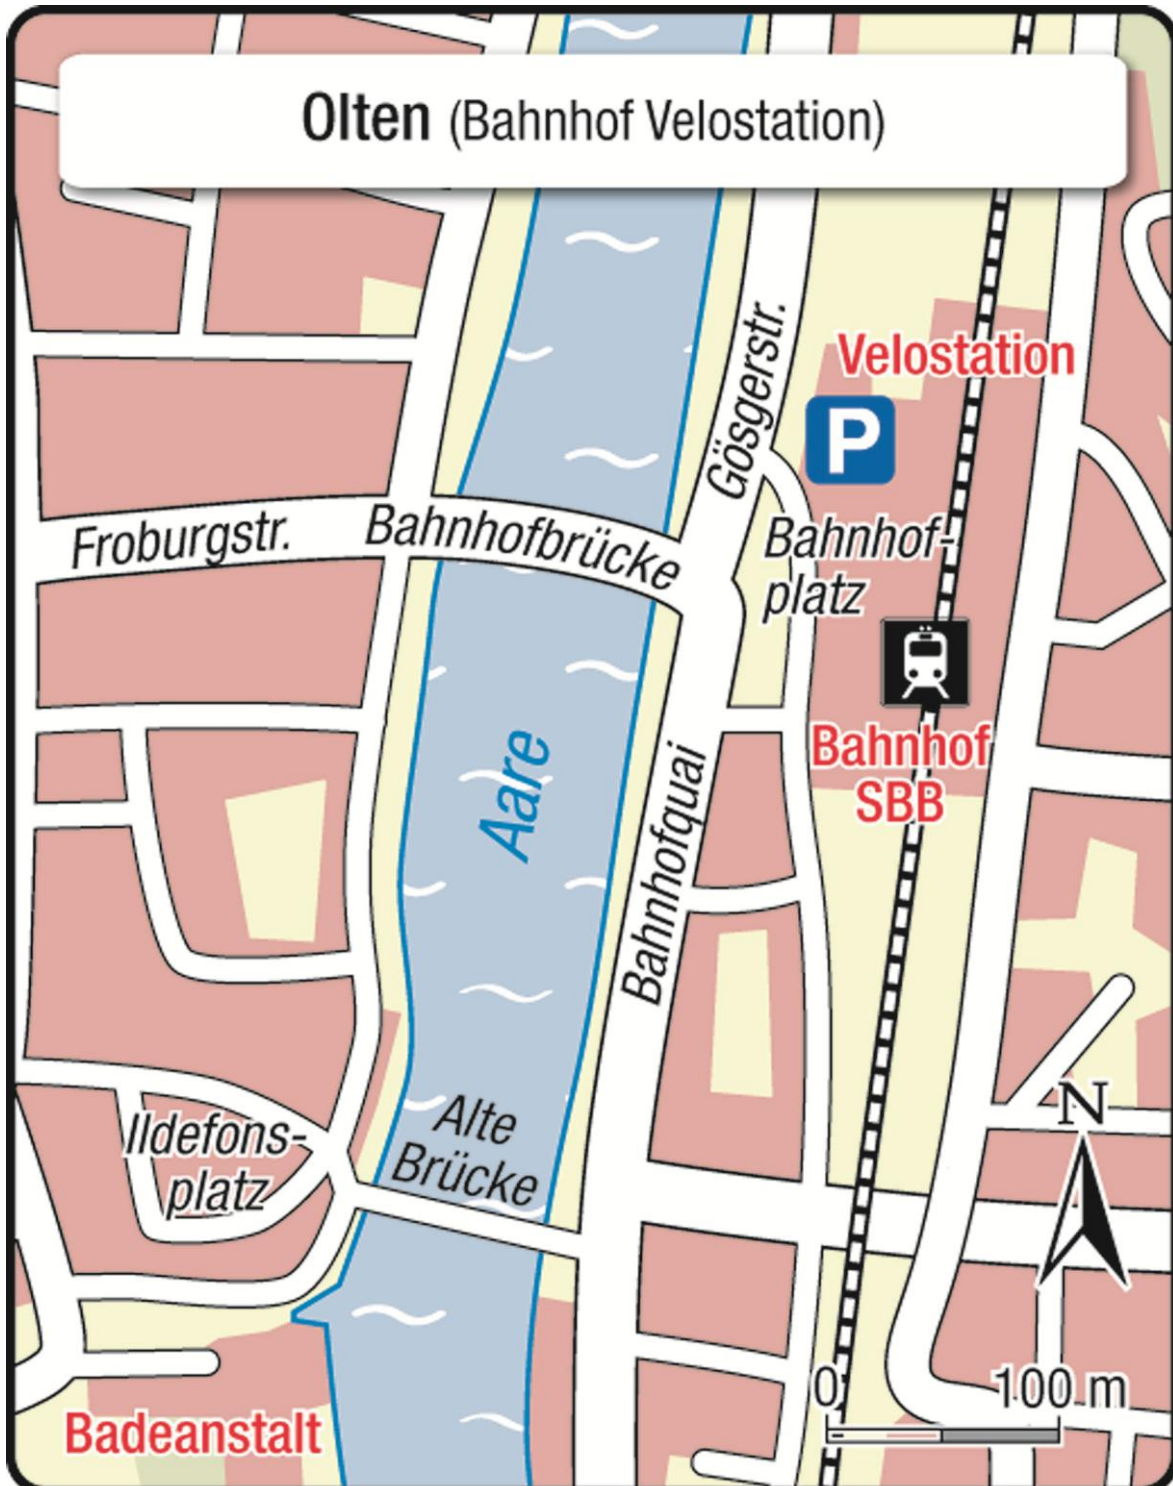

Ihr Abfahrtsort / Votre lieu de départ

Ernst Marti AG, Brühl 11, 3283 Kallnach, Tel. 032 391 01 11