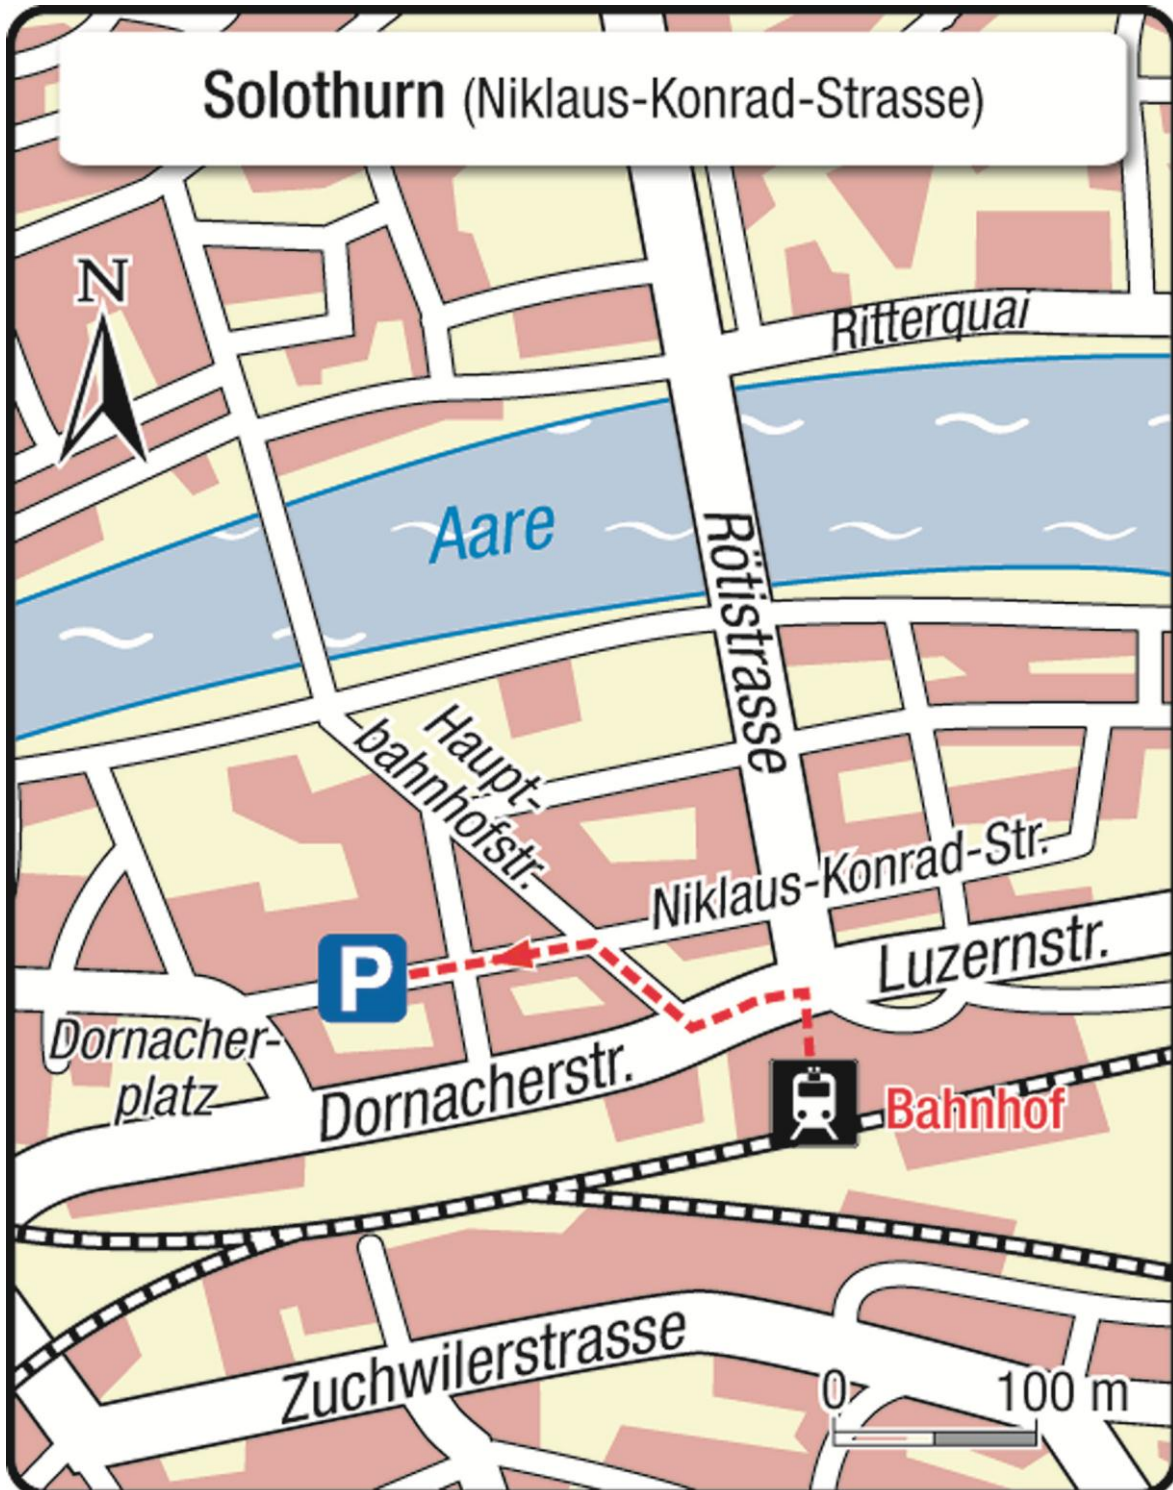

Ihr Abfahrtsort / Votre lieu de départ

Ernst Marti AG, Brühl 11, 3283 Kallnach, Tel. 032 391 01 11