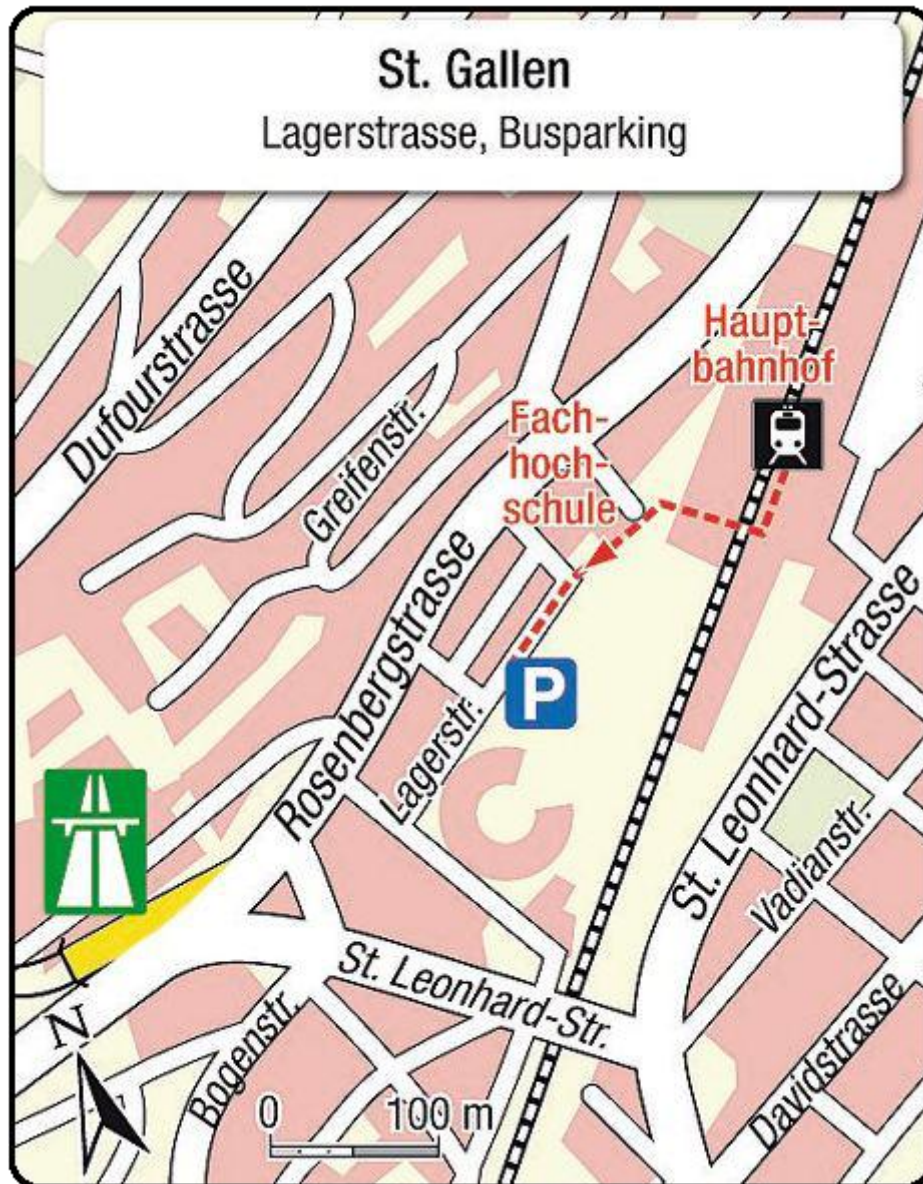

Ihr Abfahrtsort / Votre lieu de départ

**Ernst Marti AG, Brühl 11, 3283 Kallnach, Tel. 032 391 01 11**