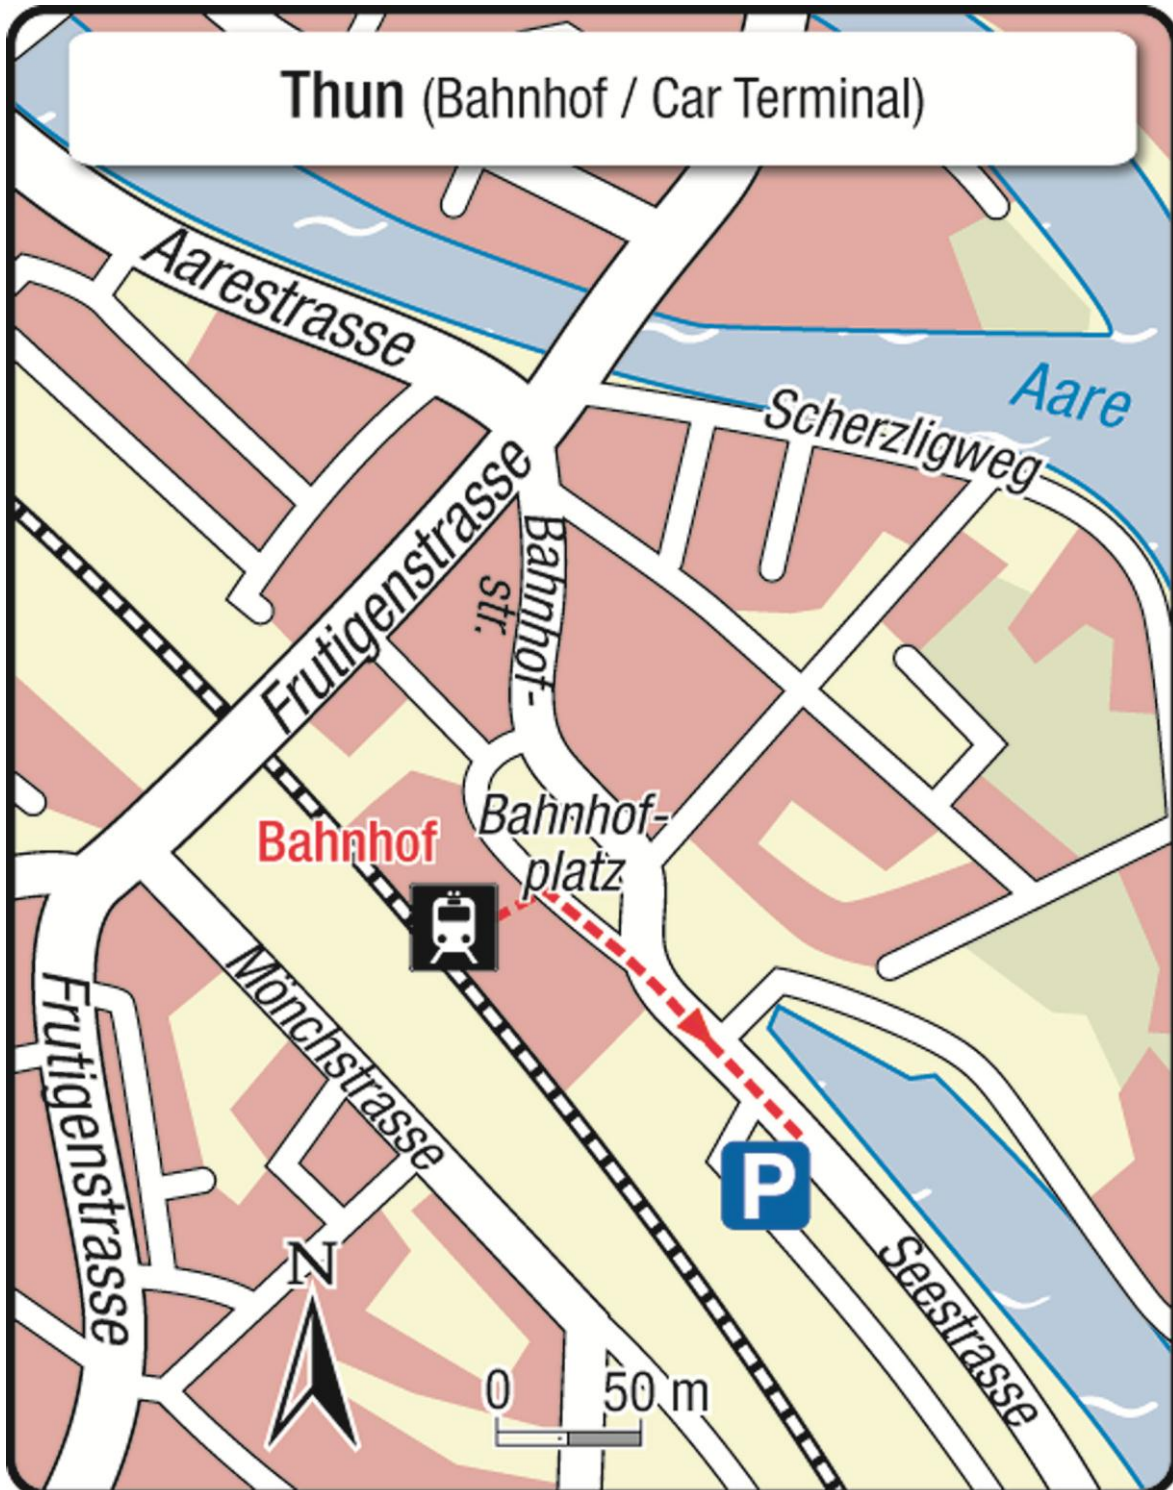

**Ihr Abfahrtsort / Votre lieu de départ**

**Ernst Marti AG, Brühl 11, 3283 Kallnach, Tel. 032 391 01 11**